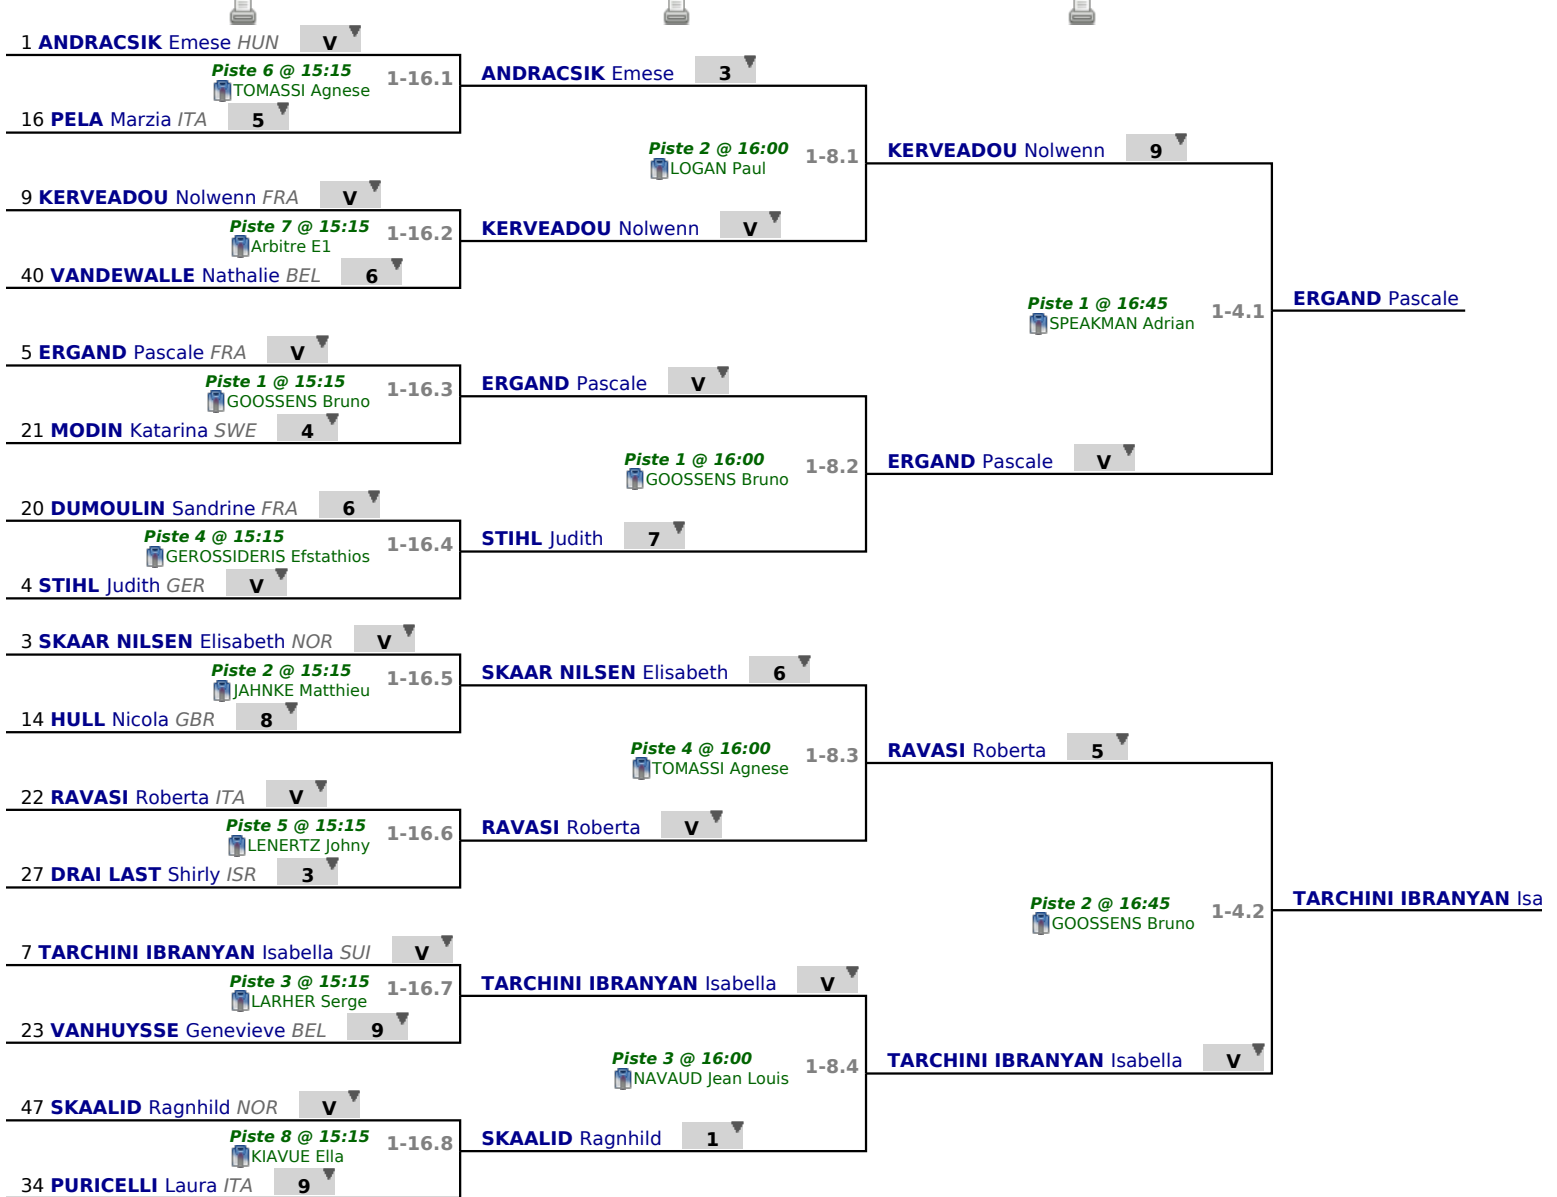

Table

Tableau de 16

...

Demi-finale

Championnat d'Europe EDV1 **Epée - Féminin - Vétéran 1**

Cognac
5/31/2019

Tableau de 16

Tableau de 8

Demi-finale

Table
Finale
...
Vainqueur

✓ Finale

5 **ERGAND** Pascale *FRA* 8

Piste 1 @ 17:30

CHRISTEN Roman

1-2.1

TARCHINI IBRANYAN Isabella